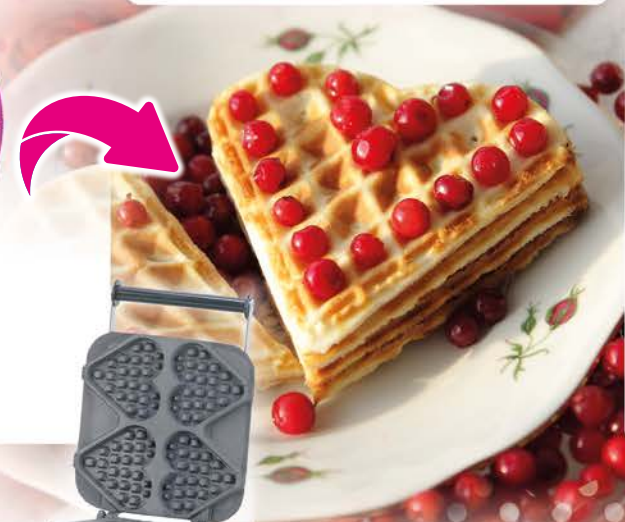

Art. 61471*
Pulverfarbe Chili Rot
Maße: L 7,0 x B 12,0 cm
Gewicht: 120 g, 1 Dose / Kt.
48,200 € / St. • 48,20 € / Kt.